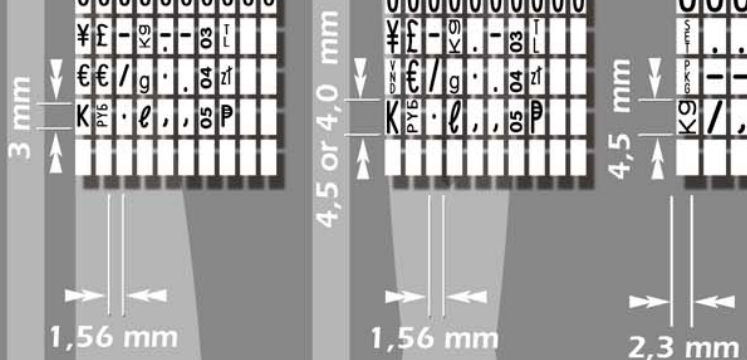

Top Line

Bottom Line

16.18
20.23

Labellers

8 or 10 Digits

1	1	1	1	1	1	1	1	1	1
2	2	2	2	2	2	2	2	2	2
3	3	3	3	3	3	3	3	3	3
4	4	4	4	4	4	4	4	4	4
5	5	5	5	5	5	5	5	5	5
6	6	6	6	6	6	6	6	6	6
7	7	7	7	7	7	7	7	7	7
8	8	8	8	8	8	8	8	8	8
9	9	9	9	9	9	9	9	9	9
0	0	0	0	0	0	0	0	0	0
¥	£	-	g	.	03	L			
€	€	/	g	.	04	z			
K	PYB	.	e	.	05	P			

8 or 10 Digits

1	1	1	1	1	1	1	1	1	1
2	2	2	2	2	2	2	2	2	2
3	3	3	3	3	3	3	3	3	3
4	4	4	4	4	4	4	4	4	4
5	5	5	5	5	5	5	5	5	5
6	6	6	6	6	6	6	6	6	6
7	7	7	7	7	7	7	7	7	7
8	8	8	8	8	8	8	8	8	8
9	9	9	9	9	9	9	9	9	9
0	0	0	0	0	0	0	0	0	0
¥	£	-	g	.	03	L			
€	€	/	g	.	04	z			
K	PYB	.	e	.	05	P			

6 or 7 Digits

1	1	1	1	1	1	1
2	2	2	2	2	2	2
3	3	3	3	3	3	3
4	4	4	4	4	4	4
5	5	5	5	5	5	5
6	6	6	6	6	6	6
7	7	7	7	7	7	7
8	8	8	8	8	8	8
9	9	9	9	9	9	9
0	0	0	0	0	0	0
S	F	.	.	10	F	P
0	0	.	.	11	F	A
0	0	/	.	12	P	K